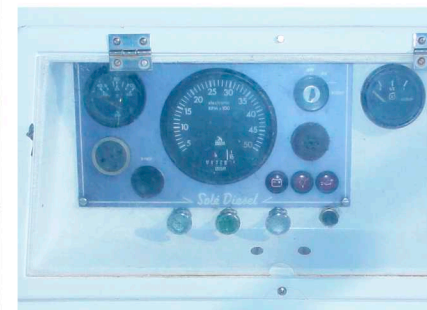

PASCUAL-MEDA GRAN

Eslora: 6.39 mts
Manga: 2.40 mts
Plazas: 3
Año: 1990

Marca motor:
Modelo motor:
Potencia motor:
Tipo motor:
Combustible:

MERCEDES BENZ
SM-616
65 CV
IB
GASOIL

Precio: 21.000 €

Extras: flaps, barandillas laterales, mástil, forcas, botavara, remos, escalera de baño, polea en proa, porta-cañas (1), toldo parasol y ducha.