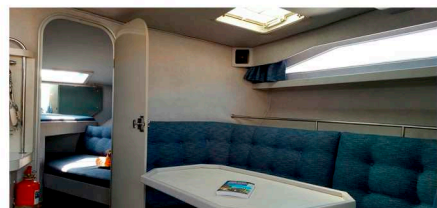

BIRCHWOOD-SD 34

Eslora: 10.03 mts
Manga: 3.93mts
Plazas:
Año: 1989

Marca motor:
Modelo motor:
Potencia motor:
Tipo motor:
Combustible:

VOLVO
AD41
2X200CV
DENTRO-FUERABORDA
DIESEL

Precio: 45.000 €

Extras: NEUMATICA ZODIAC+ MOTOR YAMAHA, ...